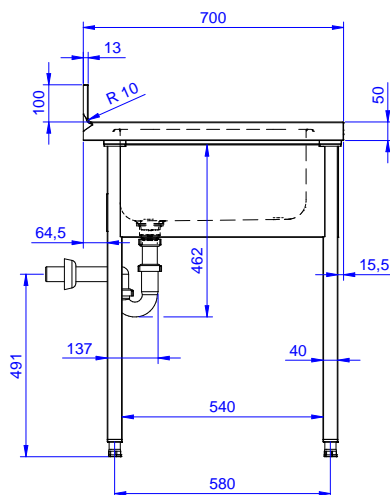

Descrizione

Articolo N° _____

Lavatoio in acciaio inox AISI 304 con piano di lavoro da 50 mm e spessore 8/10. Insonorizzato con piega salvamani sui bordi e dotato di involucro perimetrale ed angoli saldati. Gambe quadre in acciaio inox AISI 304 (40x40 mm) con piedini regolabili in altezza. Alzatina paraspruzzi posteriore con raggiatura 10 mm, altezza 100 mm e spessore 13 mm. Una vasca da 500x500xh250 mm dotata di tubo troppopieno e piletta di scarico da 2". Gocciolatoio stampato posizionato sulla parte destra.

Fronte

Lato

D = Scarico acqua

Alto

Informazioni chiave

Dimensioni esterne,
 larghezza:

132897 (SL12DN) 1200 mm

Dimensioni esterne,
 profondità:

700 mm

Dimensioni esterne, altezza:

900 mm

Dimensione alzatina, altezza:

100 mm

Dimensione alzatina,
 profondità:

13 mm

Dimensione alzatina, raggio:

R=10

Numero di vasche:

1

Dimensione vasca:

500x500xH250

Peso netto:

42 kg