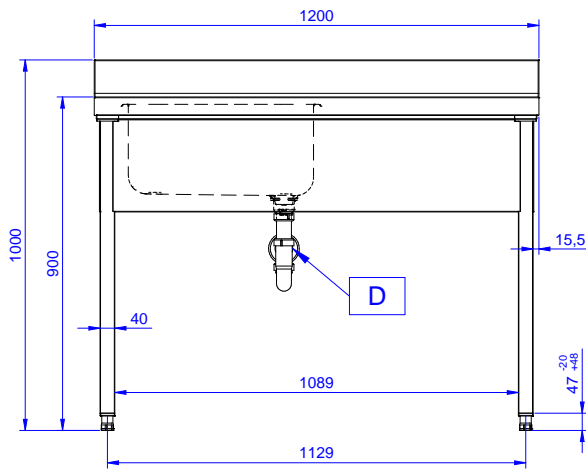

Descrizione

Articolo N° _____

Lavatoio in acciaio inox AISI 304 con piano di lavoro da 50 mm e spessore 8/10. Insonorizzato con piega salvamani sui bordi e dotato di involucro perimetrale ed angoli saldati. Gambe quadre in acciaio inox AISI 304 (40x40 mm) con piedini regolabili in altezza. Alzatina paraspruzzi posteriore con raggiatura 10 mm, altezza 100 mm e spessore 13 mm. Una vasca da 500x500xh250 mm dotata di tubo troppopieno e piletta di scarico da 2". Gocciolatoio stampato posizionato sulla parte destra.

Fronte

Lato

D = Scarico acqua

Alto

Informazioni chiave

Dimensioni esterne,
 larghezza:

132897 (SL12DN) 1200 mm

Dimensioni esterne,
 profondità:

700 mm

Dimensioni esterne, altezza:

900 mm

Dimensione alzatina, altezza:

100 mm

Dimensione alzatina,
 profondità:

13 mm

Dimensione alzatina, raggio:

R=10

Numero di vasche:

1

Dimensione vasca:

500x500xH250

Peso netto:

42 kg